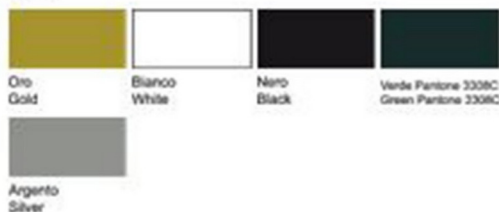

Nero Opaco
Black Opaque

Oro / Rosso
Gold / Red

Diametro 63 tipo DWB

Colore:

Argento
Silver

Diametro 66 tipo RTS

Colore:

Argento
Silver

Oro
Gold

Diametro 66 tipo RTB

Colore:

Argento
Silver

Oro
Gold

Diametro 66 tipo DWB

Colore:

Argento
Silver

Capsule Standard da 70 a 110

Diametro 70 tipo RTS

Colore:

Diametro 70 tipo RSB

Colore:

Diametro 70 tipo TNO e TNB

Colore:

Diametro 82 tipo RTS

Colore:

Diametro 82 tipo RSB

Colore:

Diametro 110 tipo RTS

Colore:

Diametro 110 tipo RSB

Colore:

Litho Speciali