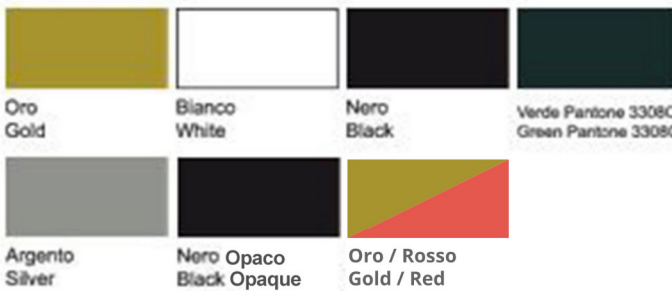

Bianco
White

Argento
Silver

Nero
Black

Oro / Rosso
Gold / Red

Diametro 53 tipo RTO

Colore:

Oro / Rosso
Gold / Red

Diametro 58 tipo RTS

Colore:

Oro
Gold

Diametro 58 tipo DWB

Colore:

Argento
Silver

Diametro 58 tipo DWO

Colore:

Argento
Silver

Capsule Standard da 63 a 66

Diametro 63 tipo RTS Alveare

Colore:

Verde Pantone 3308C
Green Pantone 3308C

Oro / Rosso
Gold / Red

Diametro 63 tipo RSB

Colore:

Verde Pantone 3308C
Green Pantone 3308C

Nero Opaco
Black Opaque

Oro / Rosso
Gold / Red

Diametro 63 tipo DWB

Colore:

Argento
Silver

Diametro 66 tipo RTS

Colore:

Argento
Silver