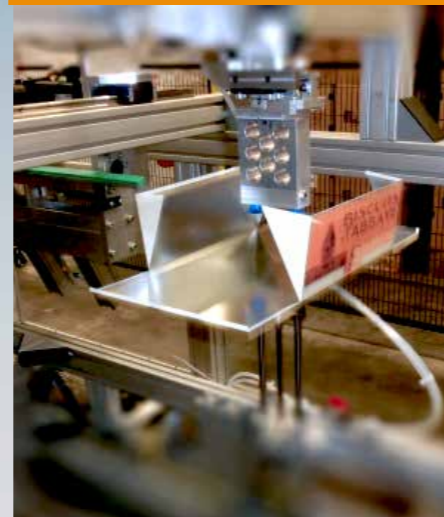

# A LA CARTE

UN OUTIL SOUPLE ET EFFICACE

Massilly innove en introduisant **A LA CARTE**, une nouvelle façon de concevoir la boîte métal, premium, réutilisable et bénéficiant du label « Origine France Garantie ».

Grâce à un investissement permanent dans des outils de production innovants, Massilly propose aux marques de luxe des emballages

métalliques différenciant et sur mesure !

La gamme **A LA CARTE** raconte votre histoire et met en valeur toutes vos plus belles créations de façon inédite.

## Faites bonne impression.

L'expérience et la technologie Massilly dans le domaine de l'impression OFFSET de feuilles métal vous garantit un rendu haut de gamme et de qualité pour vos décors **A LA CARTE**.

## Des feuilles qui se plient à toutes vos envies.

La boîte métal sur mesure **A LA CARTE**, aux coins carrés, se prête parfaitement aux dernières tendances graphiques, tout en étant capable également de servir des produits de 'tradition'.